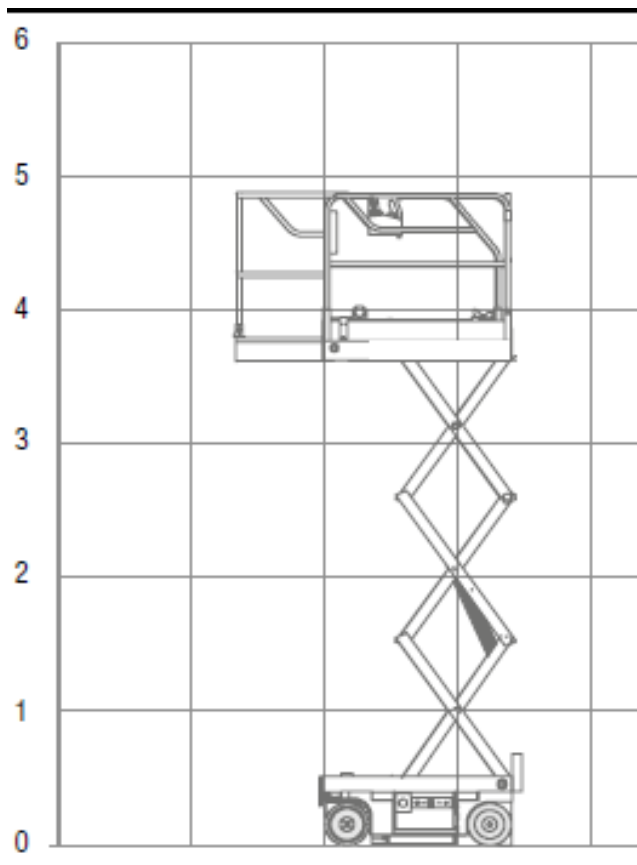

## Scherenbühne Elektro 5,6m

PB S06-7ECS

Arbeitshöhe bis max.	5,60 m
Plattformhöhe bis max.	3,60 m
Traglast	240 kg
Plattformgröße	1,39 / 0,70 m
Erweiterbar auf	1,89 / 0,70 m
Antrieb	Elektro
Länge / Breite / Höhe	1,44 / 0,76 / 2,03 m
Eigengewicht	880 kg
Transportmöglichkeit	auf LKW oder Tieflader

### Besonderheiten:

- Weiße Bereifung
- Plattformausschub 0,60 m
- klappbares Geländer, Höhe abgeklappt 1,67m